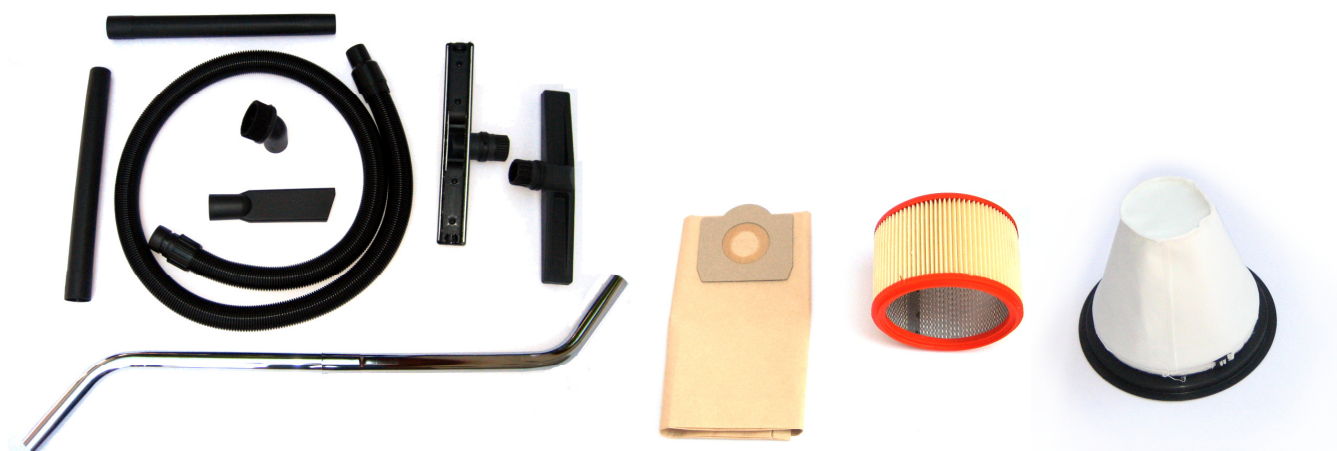

BENT[®]

e x c e l l e n t

Soteco

Base 315

profesionalni sesalnik

piročen za mokro
in suho sesanje

Značilnosti sesalnika

- ▶ Praktičen sesalnik za suho sesanje in pobiranje tekočin
- ▶ Z robustnim inox rezervoarjem
- ▶ S široko postavljenimi kolesi, da se ne prevrača
- ▶ Z industrijskim tekstilnim filtrom za suho sesanje
- ▶ Odlična filtracija z hepa ali nylon filtrom
- ▶ Pribor premera 40 mm

Tehnični podatki

Tip sesanja:		voda, prah
Število motorjev:		1
Moč sesalnega motorja:	W	1080
Tip sesalnega motorja:		By-pass
Volumen rezervoarja:	L	20
Podtlak:	mm	2380
Pretok zraka:	m ³ /h	170
Masa sesalnika	kg	11

* Tehnične spremembe pridržane

Pribor

- ▶ Sesalna cev dolžine 2,5m
- ▶ Cev S dvodelna base
- ▶ Šoba za mokro sesanje s kolesi
- ▶ Šoba za suho sesanje s kolesi
- ▶ Ozka šoba
- ▶ Cev trda pvc 0.5m 2kos
- ▶ Okrogla ščetka
- ▶ Tekstilni filter za suho sesanje
- ▶ Vrečke – opcijsko
- ▶ Hepa filter – opcijsko
- ▶ Nylon filter - opcijsko
- ▶ Priključek za suho globinsko ščetko – opcijsko